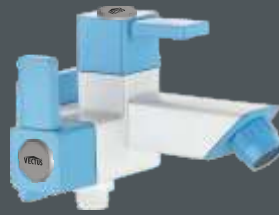

2 Way Bib Cock

M.R.P. - ₹ 625/-
Std. Pkg. - 12 Pcs.
Box Pkg. - 144 Pcs.